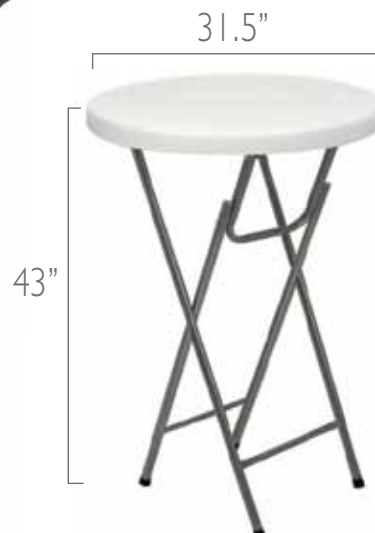

# EASYClik

- Structure pop-up légère et rapide à installer
- Tablette intérieure pour du rangement

39" de haut x 13" de profond  
Dessus du comptoir : 41.75" x 15.75"

## 2 choix pour le dessus

Fini bois

Fini gris métallique

Sac de transport inclus  
43" x 17" x 7" - 24 lbs

# BNAPPE Bistro

- Impression sur spandex de qualité
- Nappe noire, blanche ou imprimée

Avec  
fermeture éclair

## Entête de table

Fait pour une table de 72" mais adaptable pour d'autres dimensions.