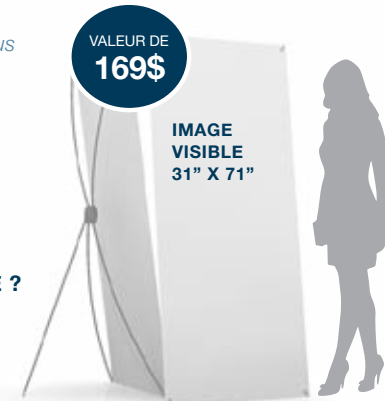

EN PRIME

À l'achat d'un kiosque pop-up 10',
obtenez 1 bannière Onix GRATUITEMENT.

VALEUR DE
169$

IMAGE
VISIBLE
31" X 71"