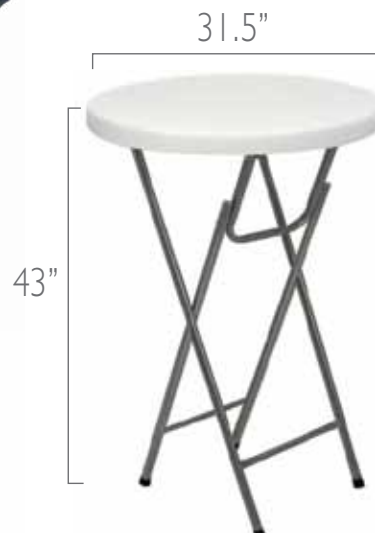

La lumière se diffuse jusqu'au bord

Sans barre anglée

Avec barres anglées

Horizon COMPTOIR

- Caisse de transport solide sur roulettes
- Convertible en comptoir pratique

Format de la caisse : 38" x 17" x 12"
Poids : 16 lbs

Format de la caisse:
25" x 15.25" x 38.5"
25 lbs

Muni d'une poignée
sur le dessus

Roulettes pour faciliter
le transport

Dessus de comptoir
noir de 24" x 13"

La caisse peut contenir

- Tous les formats de Reflexion
- Tous les formats de Cosmo
- Tous les formats de EcoPop
- Tous les formats de Xpression avec ou sans tablette
- Horizon A (8' ou 10')
- L'équivalent de 20' de panneaux Horizon Media avec les pieds, les attaches et les visuels *

* N'hésitez pas à communiquer avec nous pour confirmer les possibilités.

EASYClik

- Structure pop-up légère et rapide à installer
- Tablette intérieure pour du rangement

39" de haut x 13" de profond
Dessus du comptoir : 41.75" x 15.75"

2 choix pour le dessus

Fini bois

Fini gris métallique

Sac de transport inclus
43" x 17" x 7" - 24 lbs

BNAPPE Bistro

- Impression sur spandex de qualité
- Nappe noire, blanche ou imprimée

Avec
fermeture éclair