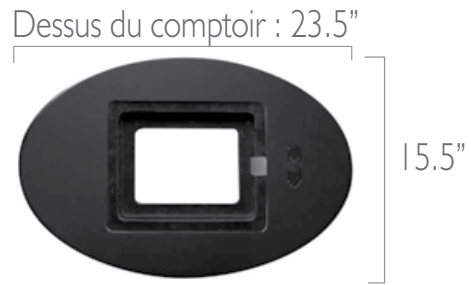

Formats disponibles

Hauteurs disponibles pour tous les modèles :
34" - 39" - 44" - 49" - 54" - 59"

Caisse de transport inclus
24" x 17" x 5"
16 lbs pour le comptoir 39"